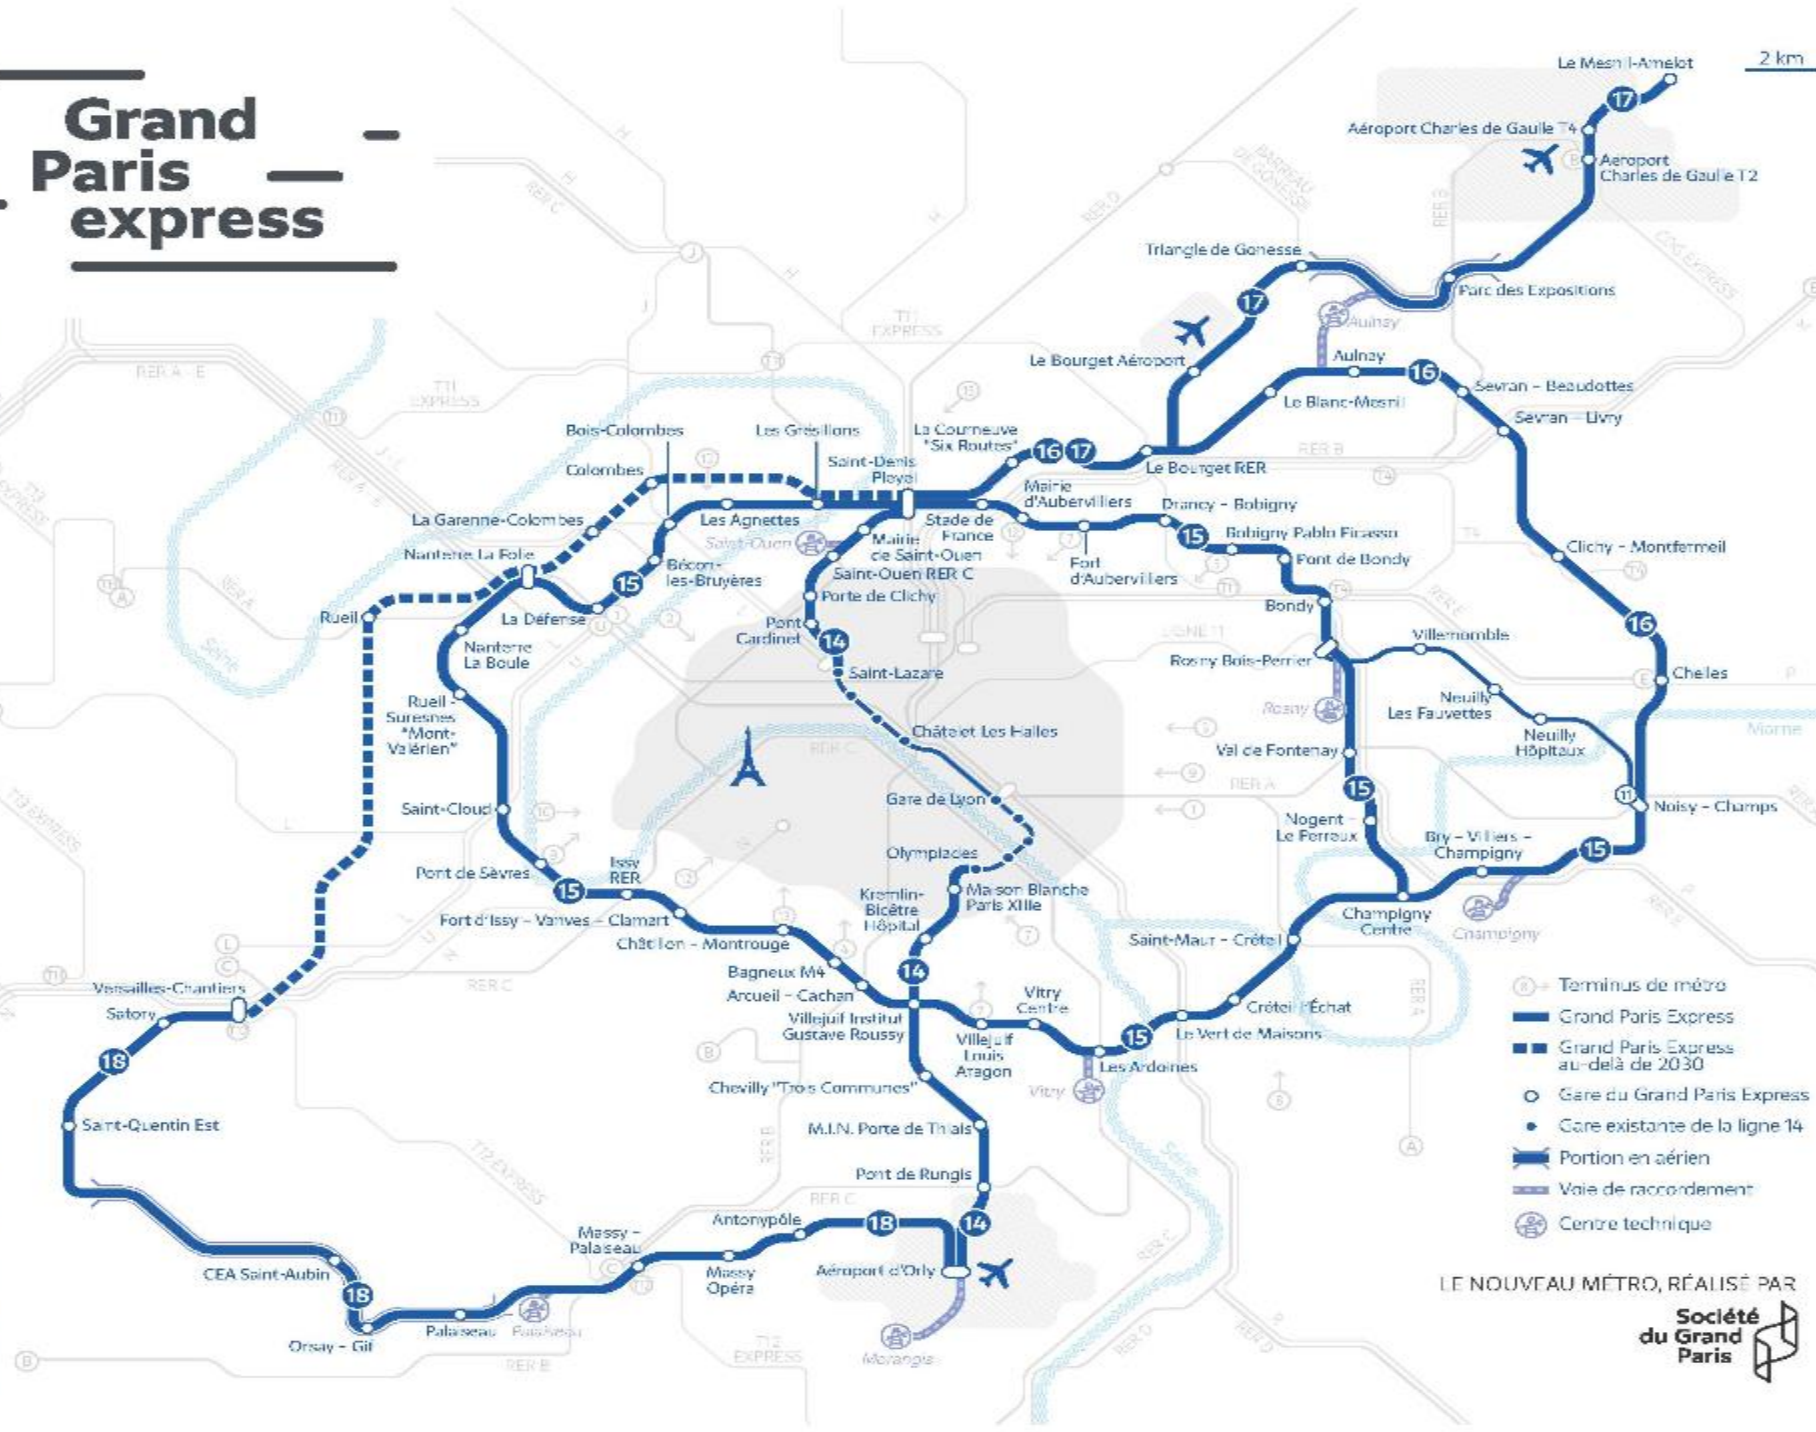

Grand Paris express

2 km

© Société du Grand Paris - Janvier 2017

- Terminus de métro
- Grand Paris Express
- Grand Paris Express au-delà de 2030
- Gare du Grand Paris Express
- Gare existante de la ligne 14
- Portion en aérien
- Voie de raccordement
- Centre technique

LE NOUVEAU MÉTRO, RÉALISÉ PAR
Société du Grand Paris

La production de logements s'accélérera dans les quartiers de gares du Grand Paris

- Grand Paris Express (GPE)
- Le métro du Grand Paris
- - - Au-delà de 2030
- Rayon de 800 m autour des gares du GPE
- - - Nouvelles lignes de métro, RER, tangentielles, Charles de Gaulle Express
- Lignes de métro et RER existantes
- Végétation
- Bâti